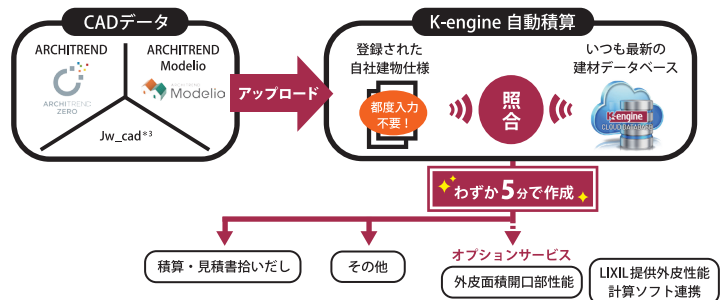

K-engine

会社概要

2018年6月7日現在

商号	株式会社 K-engine (ケイエンジン)	
本格事業開始	2014年9月8日	
資本金	27.8億円	
所在地	〒160-0022 東京都新宿区新宿1-4-12 新宿御苑ビル8F	
株主	株式会社 LIXIL	
役員一覧	代表取締役社長	原口 誠司
	取締役	松本 佐千夫
		大坪 一彦
監査役	長廻 悟	
執行役員一覧	執行役員本部長	月岡 雅之
		浅井 隆夫美
		岩口 司
事業内容	住宅産業に特化したITプラットフォームサービスとモバイル通信サービスの提供	
電気通信事業	届出番号: A-26-13736	
情報開示認定	認定番号: 0180-1408 ■ ASP・SaaSの安全・信頼性に係る情報開示認定制度	

迅速な価格提示と効果的なプレゼンで失注を防止! 住宅リフォーム営業支援サービス

リフォームアクセル ADVANCE

リフォーム会社さまの困りごとを
一発で解決し、「強み」になる
モバイルITソリューション

「価格」や「完成イメージ」を知りたいという、リフォーム会社さまがすぐに対応できない
お施主さまの要望に“その場”で提案や対応ができる、リフォーム営業を強力にサポート。
お施主さまのお宅を撮影した写真に商品を合成できる「写真AR」機能やリフォーム工事に必要な
撤去工事や付帯工事も含んだ見積金額を提示する「リアルタイム見積」がご利用いただけます。

「写真AR」、「リアルタイム見積」に「ローンシミュレーション」機能もついて **驚きの価格! 年額 84,000円 (税抜)**

積算業務の革新。商談図面からそのまま積算。新築向けサービス

CADデータ*1を活用して5分で住宅1棟分の見積を作成可能!

「K-engine ベーシックサービス」

K-engine ベーシックサービスは、CADデータから自動で数量を拾い出し、
最新の建材データベースとその結果を照合して原価積算するので、
拾い出しミスを無くすることができます。
あらかじめ自社の建物仕様を登録しておけば、その仕様に合わせた
原価明細も拾い出しミスなく簡単に作成が可能です。
見積と同時に仕様基準で省エネ判定可能な、
オプションのエコジャッジと併せてご利用いただけます。

おすすめのセット<ベーシックサービス(マドリホーダイ付)+エコジャッジ>が年額 **132,000円 (税抜)~**

K-engine エコジャッジ

K-engine エコジャッジは、プラン初期段階に
誰でも短時間・簡単に、見積と同時に仕様基準で
省エネ判定が可能。株式会社LIXILより提供されている計算ソフト*2を
連携すれば、手間なく簡単に性能基準(計算ルート)による精度の高い外皮性能
計算が可能です。その結果をもとに、融資や補助金等をふまえた資金計画も、
具体的な数字で提案できます。