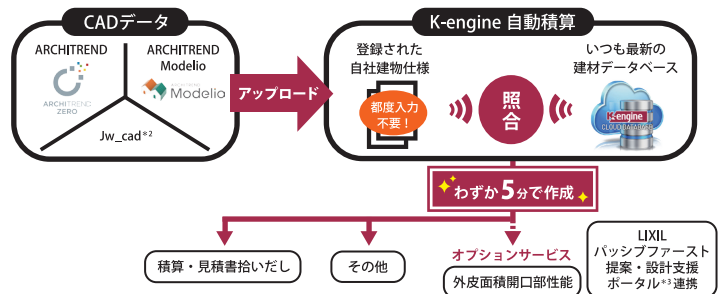

K-engine

会社概要

2018年6月7日現在

商号	株式会社 K-engine (ケイエンジン)	
本格事業開始	2014年9月8日	
資本金	27.8億円	
所在地	〒160-0022 東京都新宿区新宿1-4-12 新宿御苑ビル8F	
株主	株式会社 LIXIL	
役員一覧	代表取締役社長	原口 誠司
	取締役	松本 佐千夫
		大坪 一彦
監査役	長廻 悟	
執行役員一覧	執行役員本部長	月岡 雅之
		浅井 隆夫美
		岩口 司
事業内容	住宅産業に特化したITプラットフォームサービスとモバイル通信サービスの提供	
電気通信事業	届出番号: A-26-13736	
情報開示認定	認定番号: 0180-1408 ■ ASP・SaaSの安全・信頼性に係る情報開示認定制度	

迅速な価格提示と効果的なプレゼンで失注を防止! 住宅リフォーム営業支援サービス

リフォーム アクセル ADVANCE

リフォーム会社さまの困りごとを一発で解決し、「強み」になるモバイルITソリューション

「価格」や「完成イメージ」を知りたいという、リフォーム会社さまがすぐに対応できないお施主さまの要望に“その場”で提案や対応ができる、リフォーム営業を強力にサポート。お施主さまのお宅を撮影した写真に商品を合成できる「写真AR」機能やリフォーム工事に必要な撤去工事や付帯工事も含んだ見積金額を提示する「リアルタイム見積」がご利用いただけます。

「写真AR」、「リアルタイム見積」に「ローンシミュレーション」機能もついて **驚きの価格! 年額 84,000円 (税抜)**

積算業務の革新。商談図面からそのまま積算。新築向けサービス

CADデータ*1を活用して5分で住宅1棟分の見積を作成可能!

「K-engine ベーシックサービス」

K-engine ベーシックサービスは、CADデータから自動で数量を拾い出し、最新の建材データベースとその結果を照合して原価積算するので、拾い出しミスを無くすることができます。あらかじめ自社の建物仕様を登録しておけば、その仕様に合わせた原価明細も拾い出しミスなく簡単に作成が可能です。見積と同時に仕様基準で省エネ判定可能な、オプションのエコジャッジと併せてご利用いただけます。

おすすめのセット<ベーシックサービス(マドリホーダイ付)+エコジャッジ>が年額 **132,000円 (税抜)~**

K-engine エコジャッジ

K-engine エコジャッジは、プラン初期段階に誰でも短時間・簡単に、見積と同時に仕様基準で省エネ判定が可能。株式会社LIXILより提供されているパッシブファースト提案・設計支援ポータルを連携すれば、手間なく簡単に性能基準(計算ルート)による精度の高い外皮性能計算、一次エネルギー消費量が算出可能です。その結果をもとに、融資や補助金等をふまえた資金計画も、具体的な数字で提案できます。